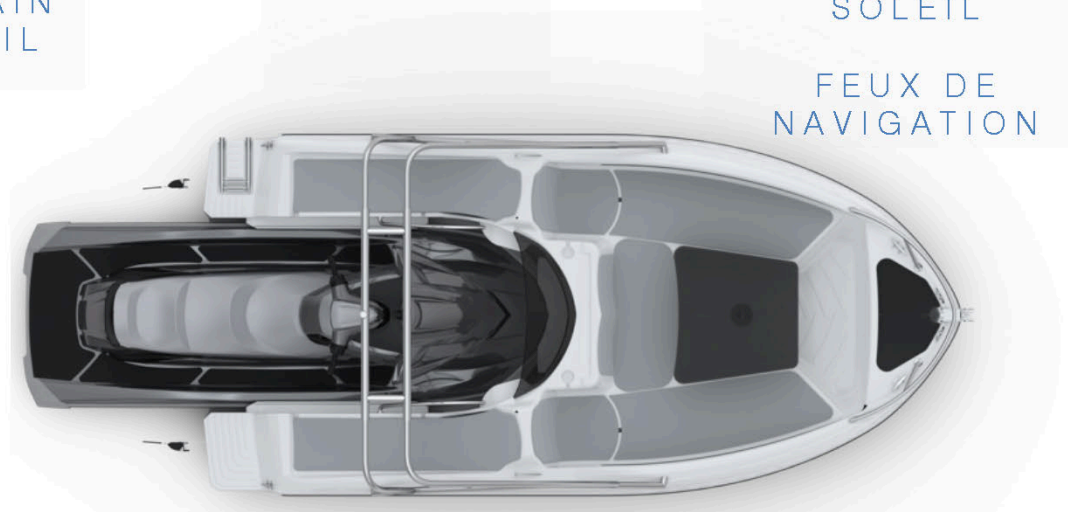

FULL WAKE

COQUE NOIRE

COFFRES
MARCHE

TOUR DE WAKE

BIMINI

SUPPORT DE
WAKE

SOUND SYSTEM
SILVER
BLUETOOTH

TABLE BAIN DE
SOLEIL

WAKE

COQUE
JAUNE

TOUR DE
WAKE

SUPPORT
DE WAKE

SUNDECK

COQUE
BLANCHE

STICKER
2018

TABLE BAIN
DE SOLEIL

FEUX DE
NAVIGATION