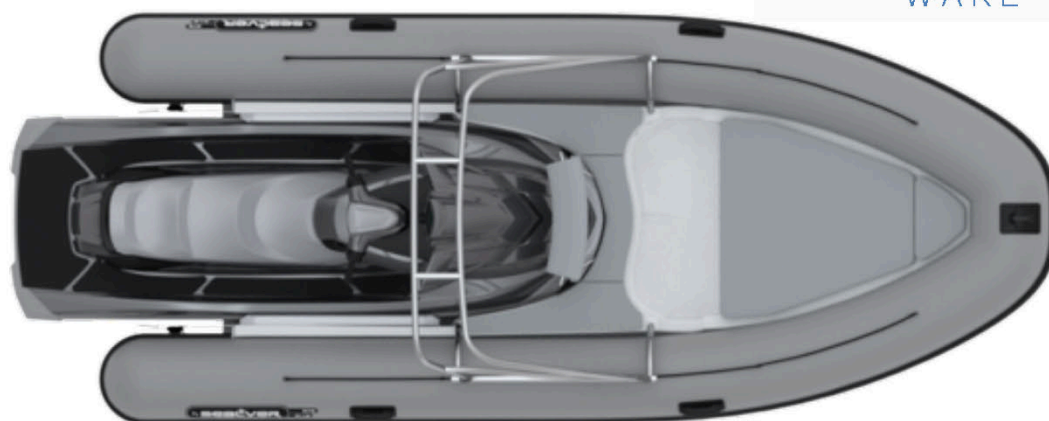

WB 575

CLASSIQUE

COQUE
BLANCHE

COUSSINS
GRIS STORM

FLOTTEURS
HYPALON
ARTIC GREY

DOSSIER
DEVANT LE
JET

SUNBED

COQUE
BLANCHE

FLOTTEURS
HYPALON
ARTIC GREY

COUSSINS
GRIS STORM

COFFRE BAIN
DE SOLEIL

DOSSIER
DEVANT LE JET

WAKE

COQUE NOIRE

FLOTTEURS
HYPALON
BICOLOR BLANC/
NOIR

COUSSINS BLANC

COFFRE BAIN DE
SOLEIL

DOSSIER DEVANT
LE JET

TOUR DE WAKE +
BIMINI +
SUPPORT DE
WAKE