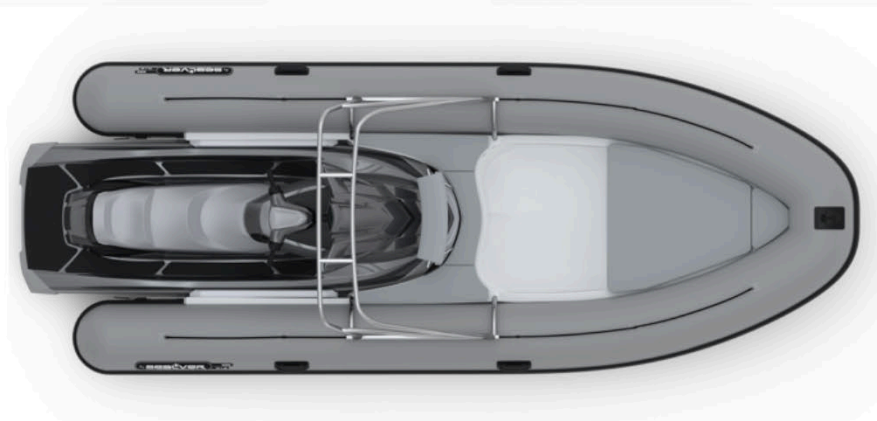

WB 626

SUNBED

COQUE BLANCHE

FLOTTEURS
HYPALON
ARTIC GREY

COUSSINS GRIS
STORM

COFFRE BAIN DE
SOLEIL

DOSSIER DEVANT
LE JET

WAKE

COQUE NOIRE

FLOTTEURS
HYPALON
BICOLOR BLANC/
NOIR

COUSSINS BLANC

COFFRE BAIN DE
SOLEIL

DOSSIER DEVANT LE
JET

TOUR DE WAKE +
BIMINI + SUPPORT
DE WAKE

SEALVER se réserve le droit de modifier et/ou de supprimer sans préavis les caractéristiques et tarifs de ses modèles - Vendu départ usine SANGUINET
SEALVER has the right to change and/or remove features and prices of its products without prior notice.