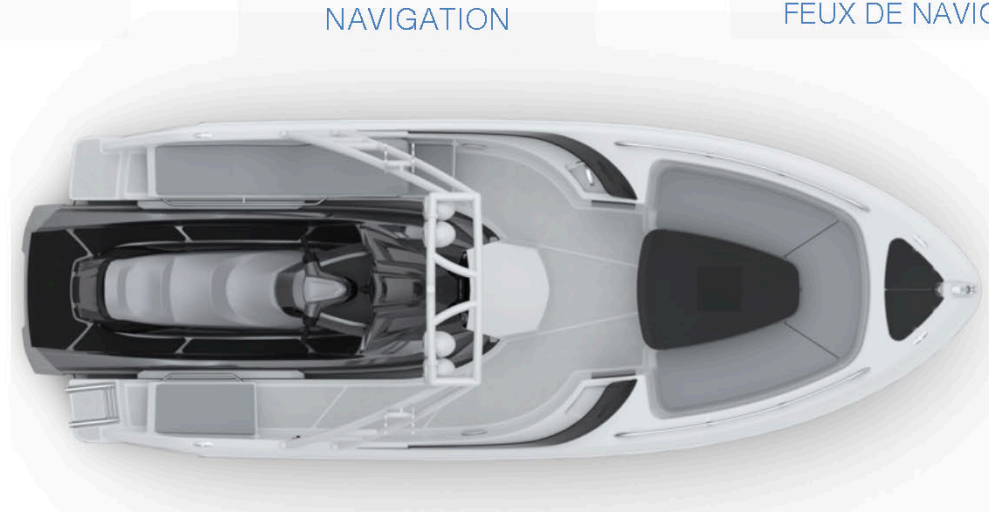

COQUE NOIRE
BAIN DE SOLEIL ARRIERE
GAUCHE
ASSISE ARRIERE DROITE
SELLERIE DOSSIER AVANT
TABLE BAIN DE SOLEIL
TOUR DE WAKE + BIMINI
SUPPORT DE WAKE X2
PACK SONO GOLD
FUSION
DOUCHETTE DE PONT
FEUX DE NAVIGATION